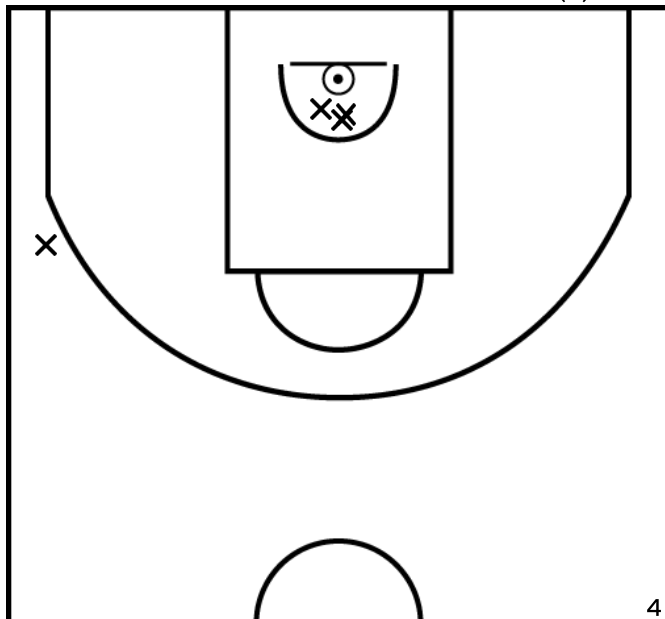

RICHARD F. - LAMBOISIERES-MARTIN BASKET - 2 (B)