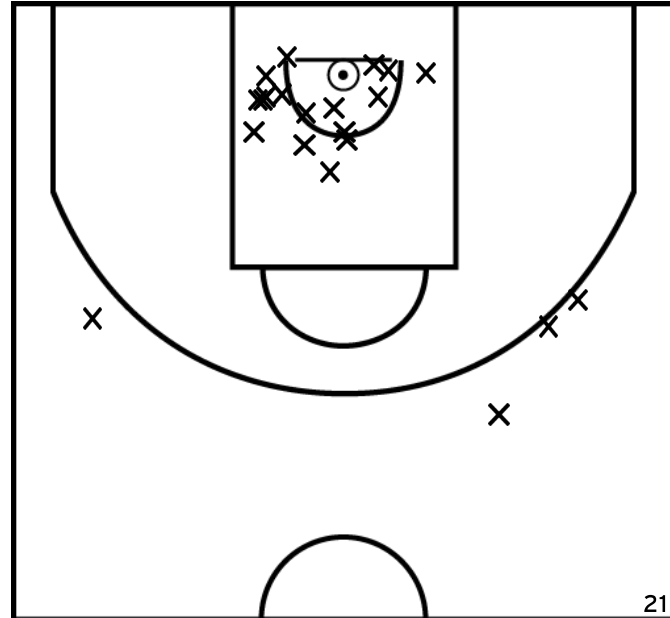

Rencontre: 1832 Date: 13/03/22 Heure: 15:30

Arbitre: PERROT A RAVART Y

ÉQUIPE I.B.C. - Indre Basket Club (A)

PÉRIODE 1

PÉRIODE 3

PROLONGATIONS

PÉRIODE 2

PÉRIODE 4