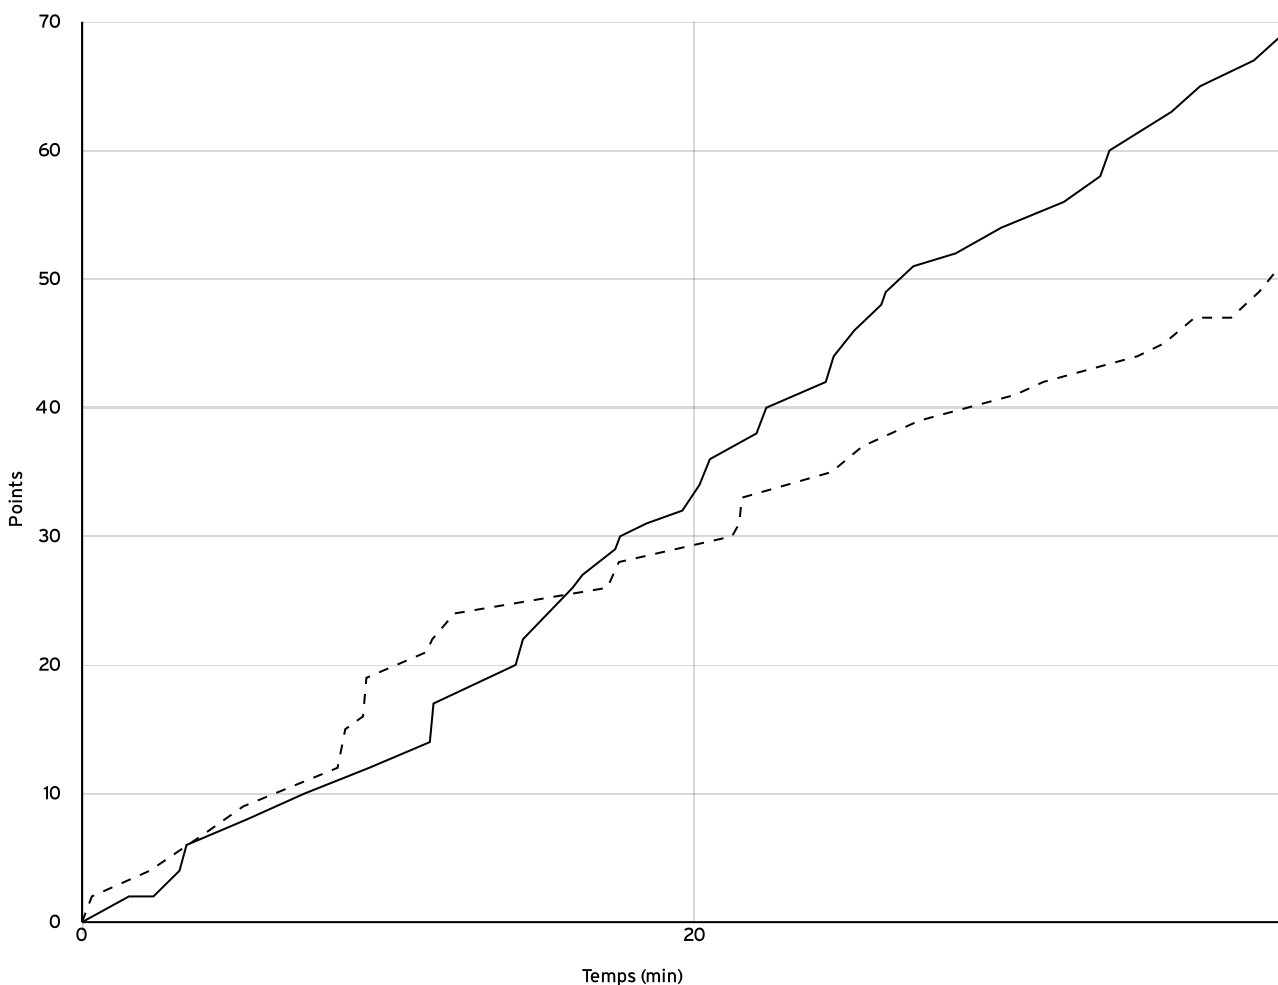

Départementale masculine seniors - Division 4 - Phase 2 DM4-P2	Rencontre N° 4225	Date 12/03/23	Heure 17:45	Lieu SAINT-LUMINE-DE-COUTAIS
	Poule H	1 <sup>er</sup> arbitre PELLETIER E	2 <sup>e</sup> arbitre RAIMBAUD O	3 <sup>e</sup> arbitre

DONNÉES ET RATIOS

Données	LOCAUX	VISITEURS
Avantage maximum	20	9
Série maximum	10	10
Points du banc	29	21
Égalités		3
Durée de l'avantage	02:54	05:44

PROGRESSION DU SCORE

LOCAUX

VISITEURS