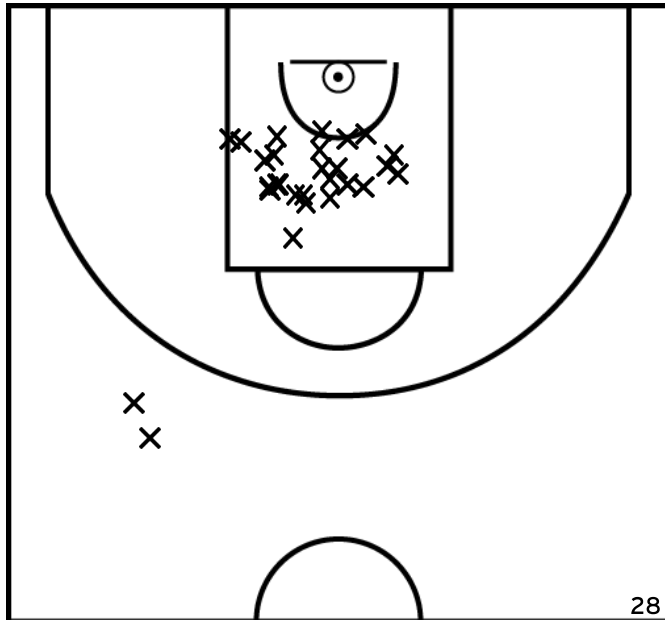

Rencontre: 4228 Date: 26/03/23 Heure: 14:00

Arbitre: PERROT A CABON B

ÉQUIPE IE - CTC POLE WEST NANTAIS - I.B.C. - Indre Basket Club - 3 (A)

PÉRIODE 1

PÉRIODE 3

PROLONGATIONS

PÉRIODE 2

PÉRIODE 4