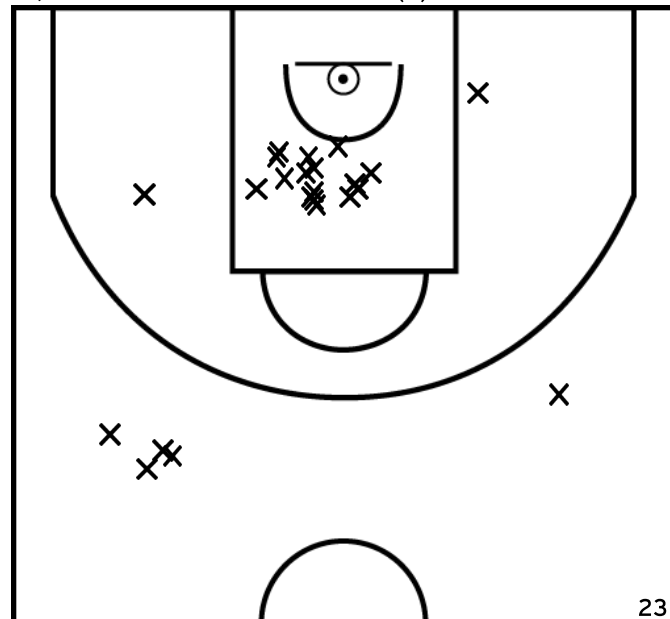

Arbitre: PERROT A CABON B

GUIGNARD T. - IE - CTC POLE WEST NANTAIS - I.B.C. - INDRE BASKET CLUB - 3 (A)

PÉRIODE 1

PÉRIODE 3

PROLONGATIONS

PÉRIODE 2

PÉRIODE 4

ÉQUIPE UNION BASKET LOGNE - 2 (B)