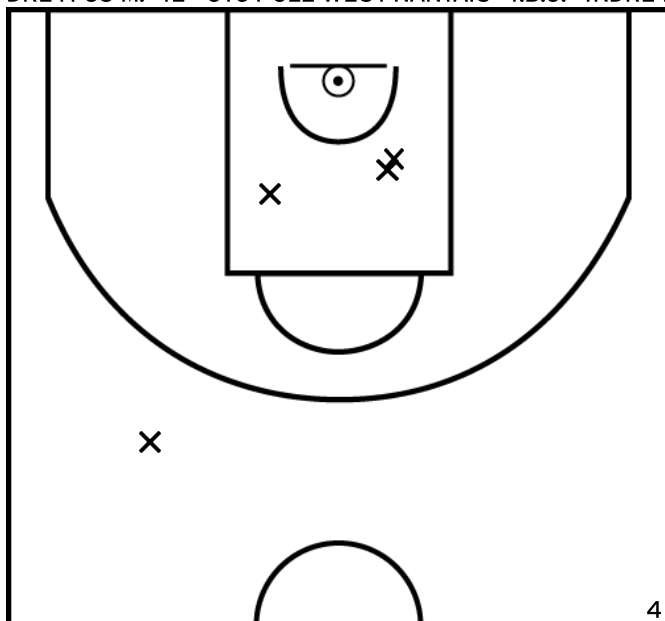

DREYFUS M. - IE - CTC POLE WEST NANTAIS - I.B.C. - INDRE BASKET CLUB - 3 (A)