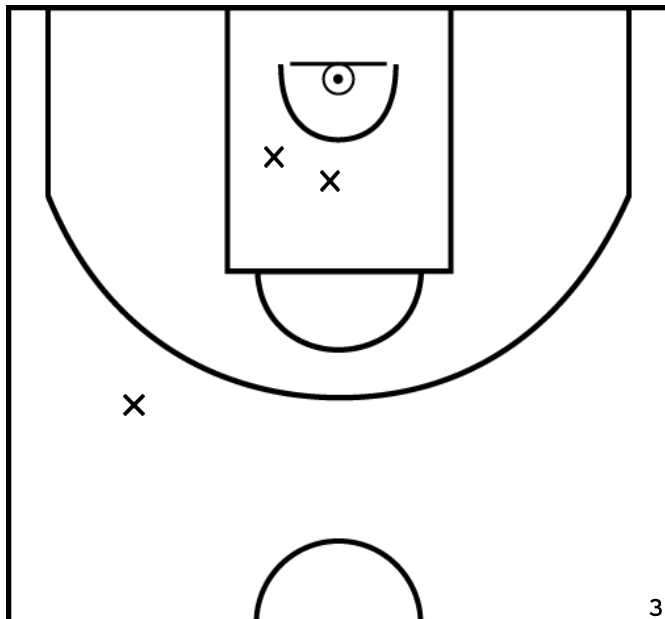

BERRIAU J. - IE - CTC POLE WEST NANTAIS - I.B.C. - INDRE BASKET CLUB - 3 (A)